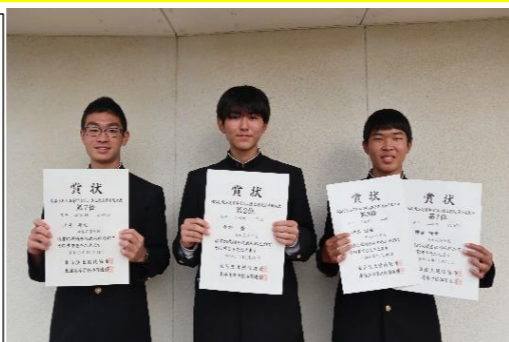

【↑12月24日 スキースクール開校式(黄色のアウトターウェアが校長先生)】

年末に生徒会誌「天地」の企画で、数人の生徒会役員諸君と1時間程度対談しました。そこで感心したことは、役員諸君の生徒会の諸活動に向けた積極性でした。近年のコロナ禍で、生徒会役員選挙や生徒総会等、生徒会役員が主役となる生徒会活動の一部が放送や書面による開催になるなどのハンディを背負いましたが、生徒会は既存の生徒会行事だけでなく、新規に行いたい活動があれば積極的に全校生徒に提案し、実現を目指すことでその存在感を高めてくれることを期待しています。そして、将来西高に入学する中学生の皆さんも、西高の生徒会活動がより活発になるよう、協力をお願いします。校長として西高生徒会を応援しています。

西高生の活躍！！ 様々な部活動で先輩方が活躍されています！！

陸上部

東海高等学校新人陸上競技選手権大会

- 男子走幅跳 第2位 立野秀(一色中出身)
- 男子走幅跳 第3位 神谷将希(明祥中出身)
- 男子三段跳 第7位 //
- 男子400mH 第7位 川井秀太(一色中出身)

登山部

愛知県高等学校新人体育大会登山競技 女子団体 優勝
男子団体 3位

写真部

東海地区高校生フォトコンテスト 入賞 三浦鳳介(新川中出身)
「高校生×土木」フォトコン 優秀賞 神藤康太郎(篠目中出身)
佳作 服部寿花(東部中出身)

ダンス部

祝 全国大会出場！！！！

第13回全国高等学校ダンスドリル冬季大会

HIPHOP 女子 Large 編成の部 **全国第2位**

スキースクール

12月24日～27日 志賀高原高天ヶ原スキー場

体感ウォーク

11月11日に開催され、こどもの国駅から西尾市役所までの約20Kmの道のりを歩きました。

第23回西尾高校吹奏楽部定期演奏会

ハルコン〜怪盗〜

2022年3月21日 開場13:15 開演14:00
西尾市文化会館大ホール 入場無料

～プログラム～

- I部～クラシックステージ～
- II部～コラボステージ～
- III部～ポップスステージ～

詳しい演目内容は来てからの
お楽しみ！！

中学生の皆さんが
来て下さるのを
楽しみにしています