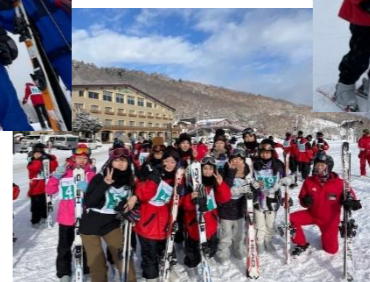

【↑12月24日 スキースクール開校式(黄色のアウトターウェアが校長先生)】

年末に生徒会誌「天地」の企画で、数人の生徒会役員諸君と1時間程度対談しました。そこで感心したことは、役員諸君の生徒会の諸活動に向けた積極性でした。近年のコロナ禍で、生徒会役員選挙や生徒総会等、生徒会役員が主役となる生徒会活動の一部が放送や書面による開催になるなどのハンディを背負いましたが、生徒会は既存の生徒会行事だけでなく、新規に行いたい活動があれば積極的に全校生徒に提案し、実現を目指すことでその存在感を高めてくれることを期待しています。そして、将来西高に入学する中学生の皆さんも、西高の生徒会活動がより活発になるよう、協力をお願いします。校長として西高生徒会を応援しています。

西高生の活躍！！ 様々な部活動で先輩方が活躍されています！！

陸上部

東海高等学校新人陸上競技選手権大会

- 男子走幅跳 第2位 立野秀(一色中出身)
- 男子走幅跳 第3位 神谷将希(明祥中出身)
- 男子三段跳 第7位 //
- 男子400mH 第7位 川井秀太(一色中出身)

登山部

愛知県高等学校新人体育大会登山競技 女子団体 優勝
男子団体 3位

写真部

東海地区高校生フォトコンテスト 入賞 三浦鳳介(新川中出身)
「高校生×土木」フォトコン 優秀賞 神藤康太郎(篠目中出身)
佳作 服部寿花(東部中出身)

ダンス部

祝 全国大会出場！！！！

第13回全国高等学校ダンスドリル冬季大会

HIPHOP 女子 Large 編成の部 **全国第2位**

スキースクール

12月24日～27日 志賀高原高天ヶ原スキー場

体感ウォーク

11月11日に開催され、こどもの国駅から西尾市役所までの約20Kmの道のりを歩きました。

第23回西尾高校吹奏楽部定期演奏会

ハルコン〜怪盗〜

2022年3月21日 開場13:15 開演14:00
西尾市文化会館大ホール 入場無料

～プログラム～

- I部～クラシックステージ～
- II部～コラボステージ～
- III部～ポップスステージ～

詳しい演目内容は来てからの
お楽しみ！！

中学生の皆さんが
来て下さるのを
楽しみにしています